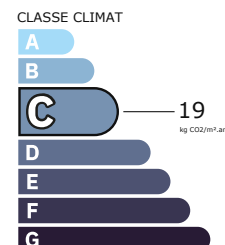

Diagnostics