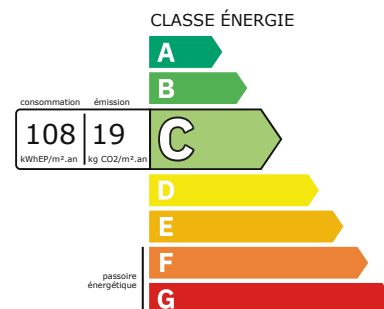

Diagnostics