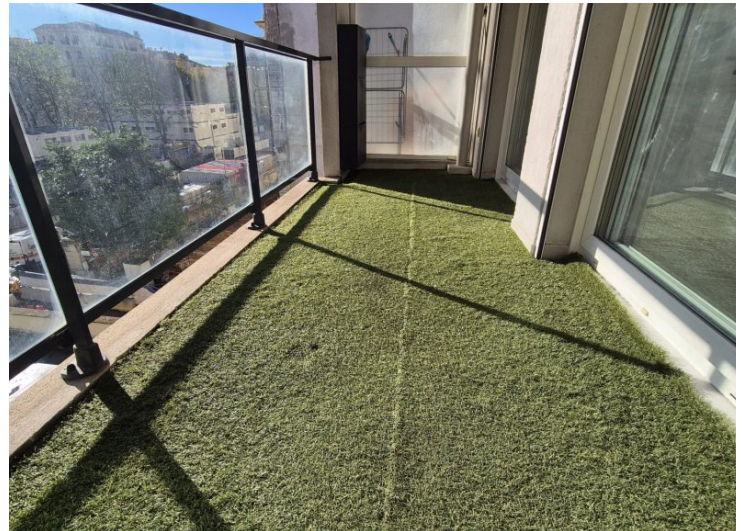

Aifel Immobilier

18 rue Defly

06000 Nice

Frédéric LACRAMPE

Téléphone : +33 4 93 79 76 52

aifelimmo@gmail.com

www.aifelimmo.com