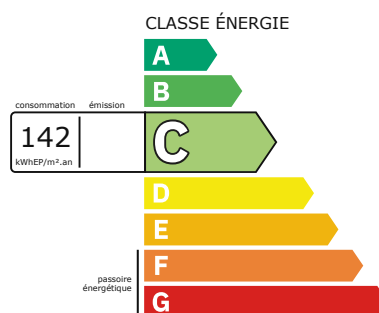

Diagnostics